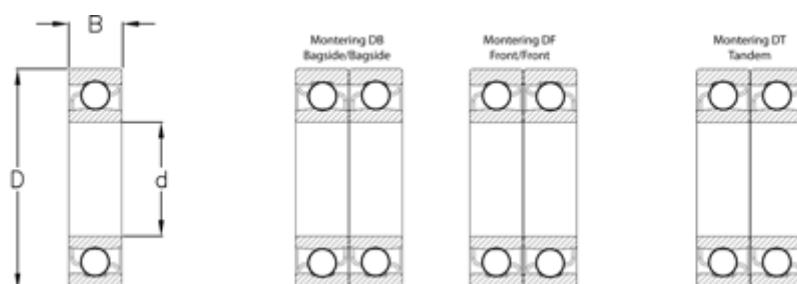

Varenummer: 570810504941

Beskrivelse: NSK Vinkelkontaktleje 7321BEAT85
d=105 D=225 B=49 Vinkel 40°

Mål

$B = 49$

$D = 225$

$d = 105$